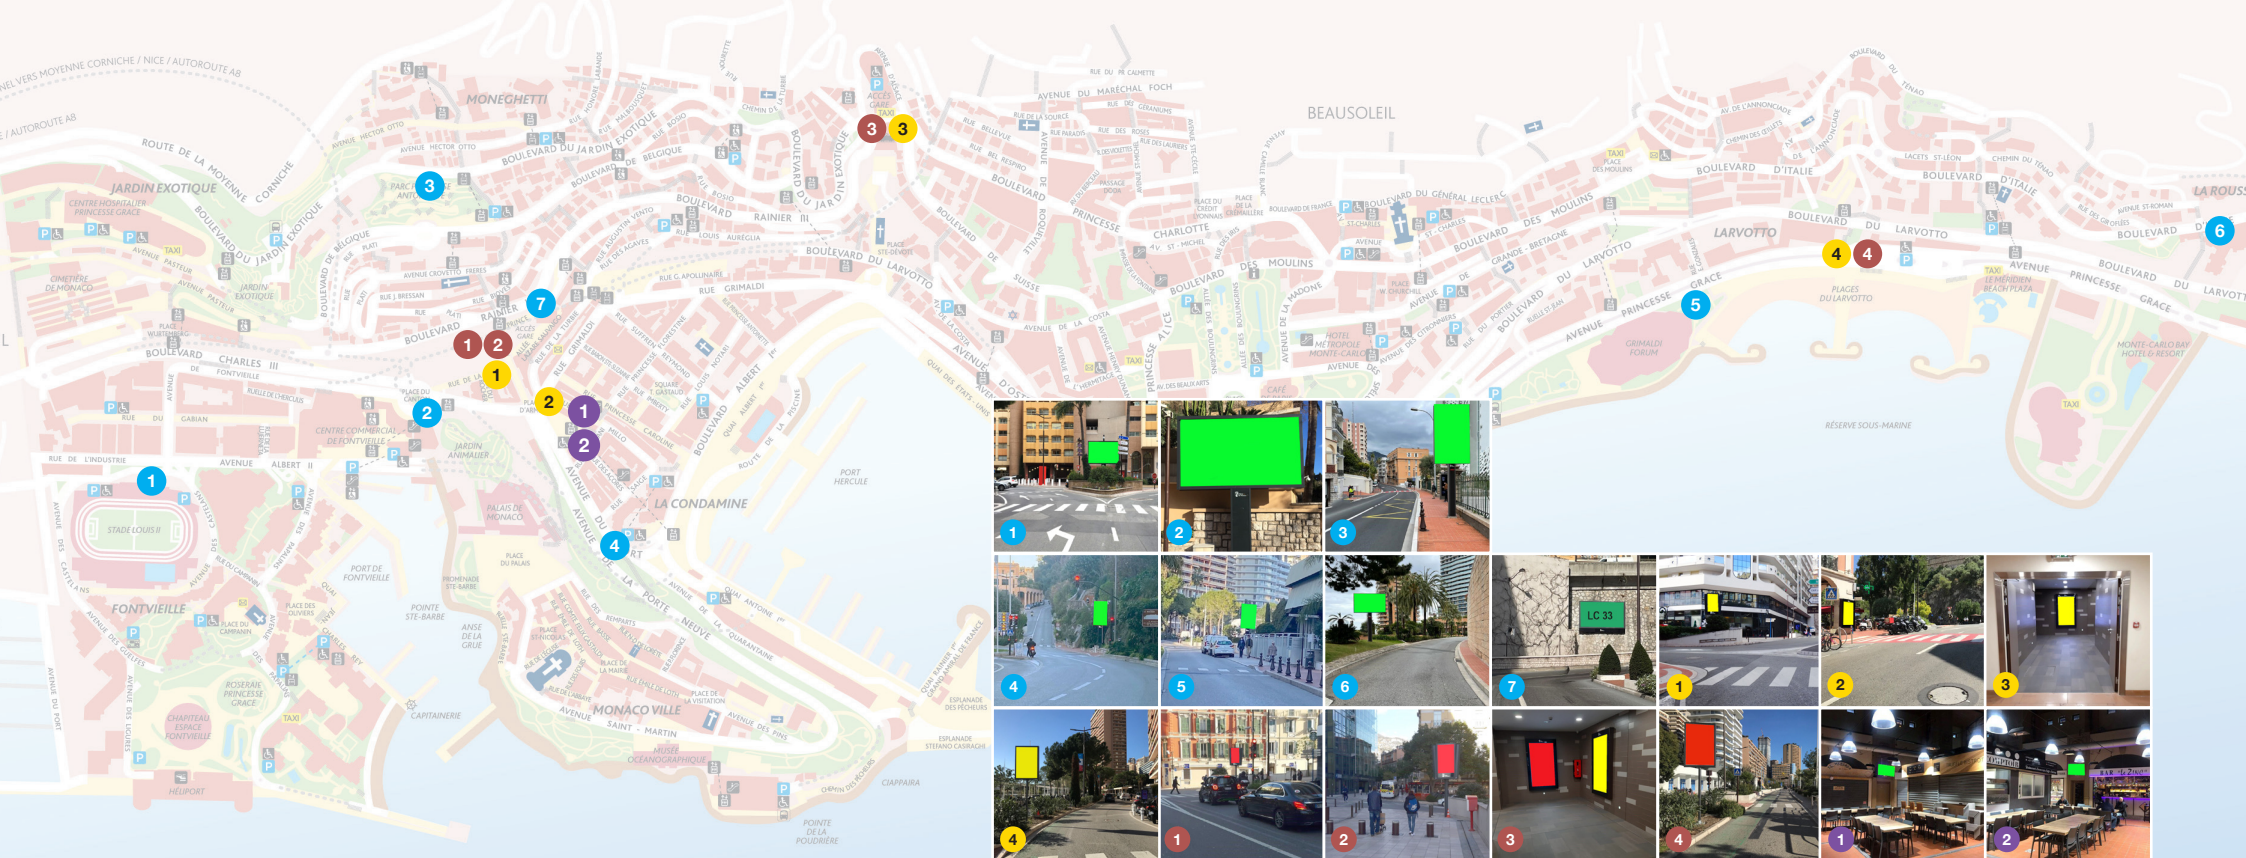

Panneaux numériques

Numérique Grand Format
 Lux Numérique n°1
 Lux Numérique n°2
 Marché intérieur

	1	2	3	4	5	6
Stade Louis II	1	2				
Canton						
Jardin Exotique			3			
Place Honoré II			1			
Marché Intérieur			1 2			
Avenue Prince Pierre				7		
Avenue du port				4		
Condamine					2	
Galerie Site Dévoite extérieure					3	
Larvotto					5	
Saint Roman						6
					4	
					3	
					4	
FONTVIEILLE						
JARDIN EXOTIQUE						
CONDAMINE						
MONTE-CARLO						
LARVOTTO						
LA ROUSSE						

Départ : lundi
 Conservation : 7 jours
 Nombre de faces et Tarif HT : voir fiches descriptives