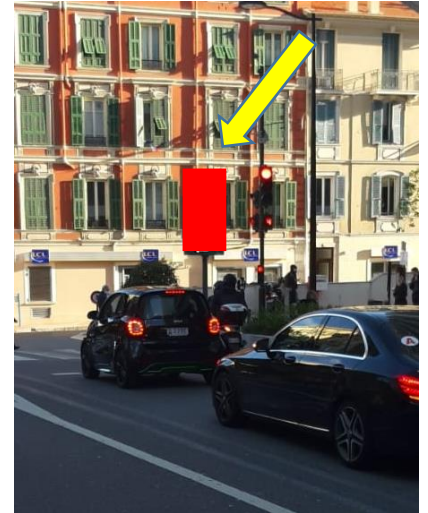

HONORE II / GARE

CARACTERISTIQUES TECHNIQUES

1/ Visuel fixe :

Format FHD : images JPG taille 1080 pixels largeur et 1920 pixels hauteur 200 pixels/pouces (200 dpi)

ou

Native écran : 512 pixels largeur et 896 pixels hauteur/pouces (200 dpi)

Passage de 10 secondes/minute

2/ Animation vidéo :

Vidéo MP4 haute résolution FHD 1080 pixels largeur et 1920 pixels hauteur CODEC standard

ou

Native écran : 512 pixels largeur et 896 pixels hauteur CODEC standard

Réalisation de la vidéo : 10 secondes/minute