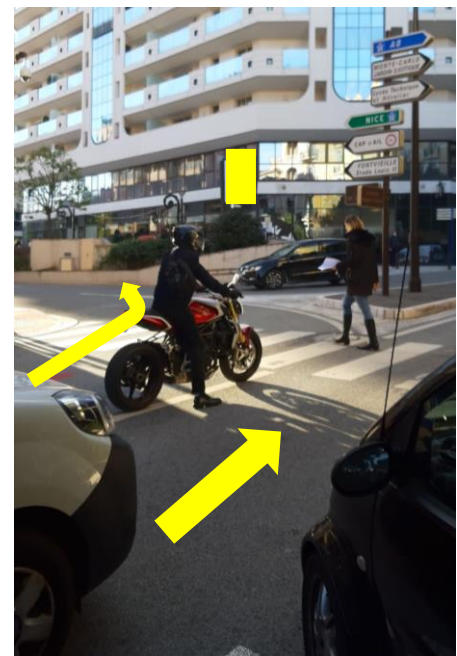

AUTRES :

TARIF HT : 500,00 €, les 3 faces
TARIF HT GP Electrique ou Historique : 625,00 €, les 3 faces
TARIF HT GP F1+ MC YACHT SHOW : 750,00 €, les 3 faces

N° 1

- 1 PANNEAU ENTREE GALERIE STE DEVOTE
- 1 PANNEAU MARCHE DE LA CONDAMINE
- 1 PANNEAU HONORE II / AV PRINCE PIERRE

**GALERIE SAINTE DEVOTE
SUPERIEURE (Entrée)**

**MARCHE DE LA
CONDAMINE**

**HONORE II /
AV PRINCE PIERRE**

- 1 PANNEAU SORTIE GALERIE STE DEVOTE
- 1 PANNEAU HONORE II / PROMENADE
- 1 PANNEAU HONORE II / GARE